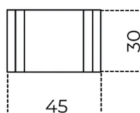

Versione acciaio inox: Disponibile fino ad esaurimento scorte.

Cm (L x P x H)
45 x 30 x 45

Inches (L x P x H)
17³/₄ x 12 x 17³/₄

Finiture

Metallo

Acciaio inox lucido

Bianco goffrato

Laccato alluminio