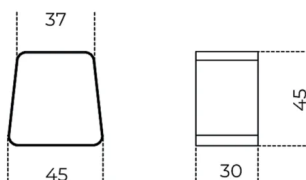

Versione acciaio inox: Disponibile fino ad esaurimento scorte.

Cm (L x P x H)
45 x 30 x 45

Inches (L x P x H)
17³/₄ x 12 x 17³/₄

Finiture

Metallo

Acciaio inox lucido

Bianco goffrato

Laccato alluminio